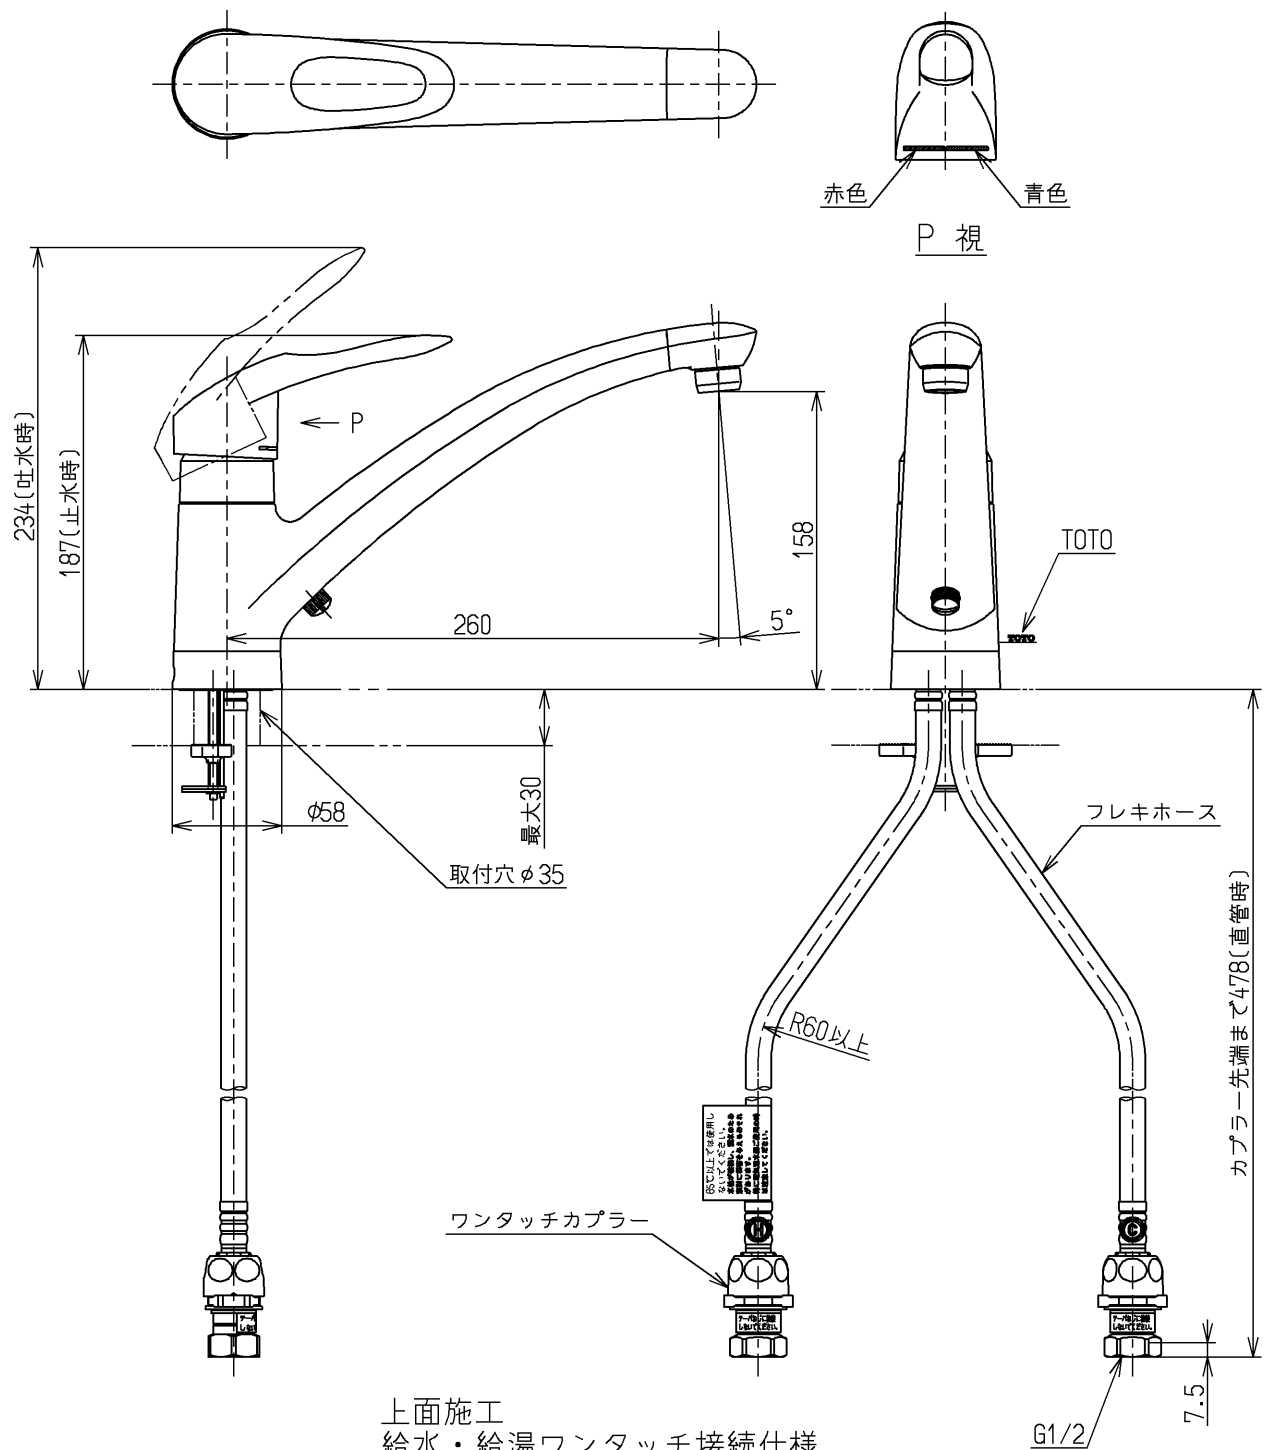

生産中止図面

2010/06

上面施工
 給水・給湯ワンタッチ接続仕様
 ウォーターハンマー低減機構内蔵
 給湯温度は最高85℃まででお使いください
 ※露出部は艶出しニッケルクロムめっき(下地磨き仕上げ有り)
 他は生地品

ミサワホーム(株)

水道法適合品

TOTO			単位 mm	名称 台付シングル13 (寒) (台所) (JIS)
製図 甲(明)	検図 中(陽) 入(江)	日付 入(江) 10.06.15	尺度 1:4	図番
備考				TKW31P V1Z